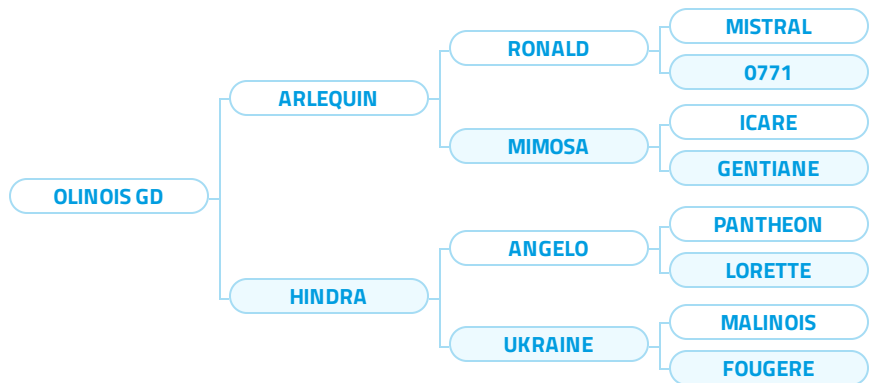

L'excellence pour créer vos futures femelles de renouvellement

N° IE : **7995010**
Né le : **31.03.2018**
Naisseur : **EARL DE KERMORVAN**
56

IFNAIS 95

IVMAT G 113

■ **GÉNÉALOGIE**

■ **IBOVAL**

IBOVAL gIBOVAL