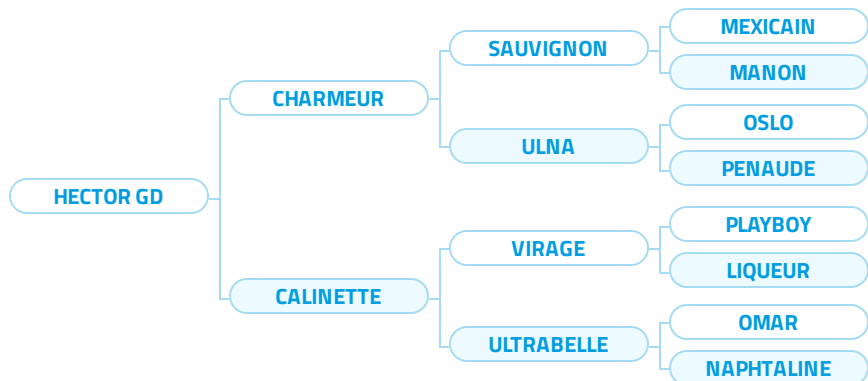

Le taureau incontournable en mâle comme en femelle

N° IE : **3494944**
Né le : **20.11.2012**
Naisseur : **M GUILLOT-PATUREAU ANTHONY 36**

IFNAIS 109

IVMAT 132

■ **GÉNÉALOGIE**

■ **IBOVAL**

IBOVAL gIBOVAL

	70	100	130	
IFNAIS				109
CRsev				101
DMsev				135
DSsev				85
FOSsev				110
ISEVR				125
AVel				85
ALait				113
IVMAT				132
DMpsf				126
DSpsf				57
AFpsf				97
EFCAR				102
COMPsev				99